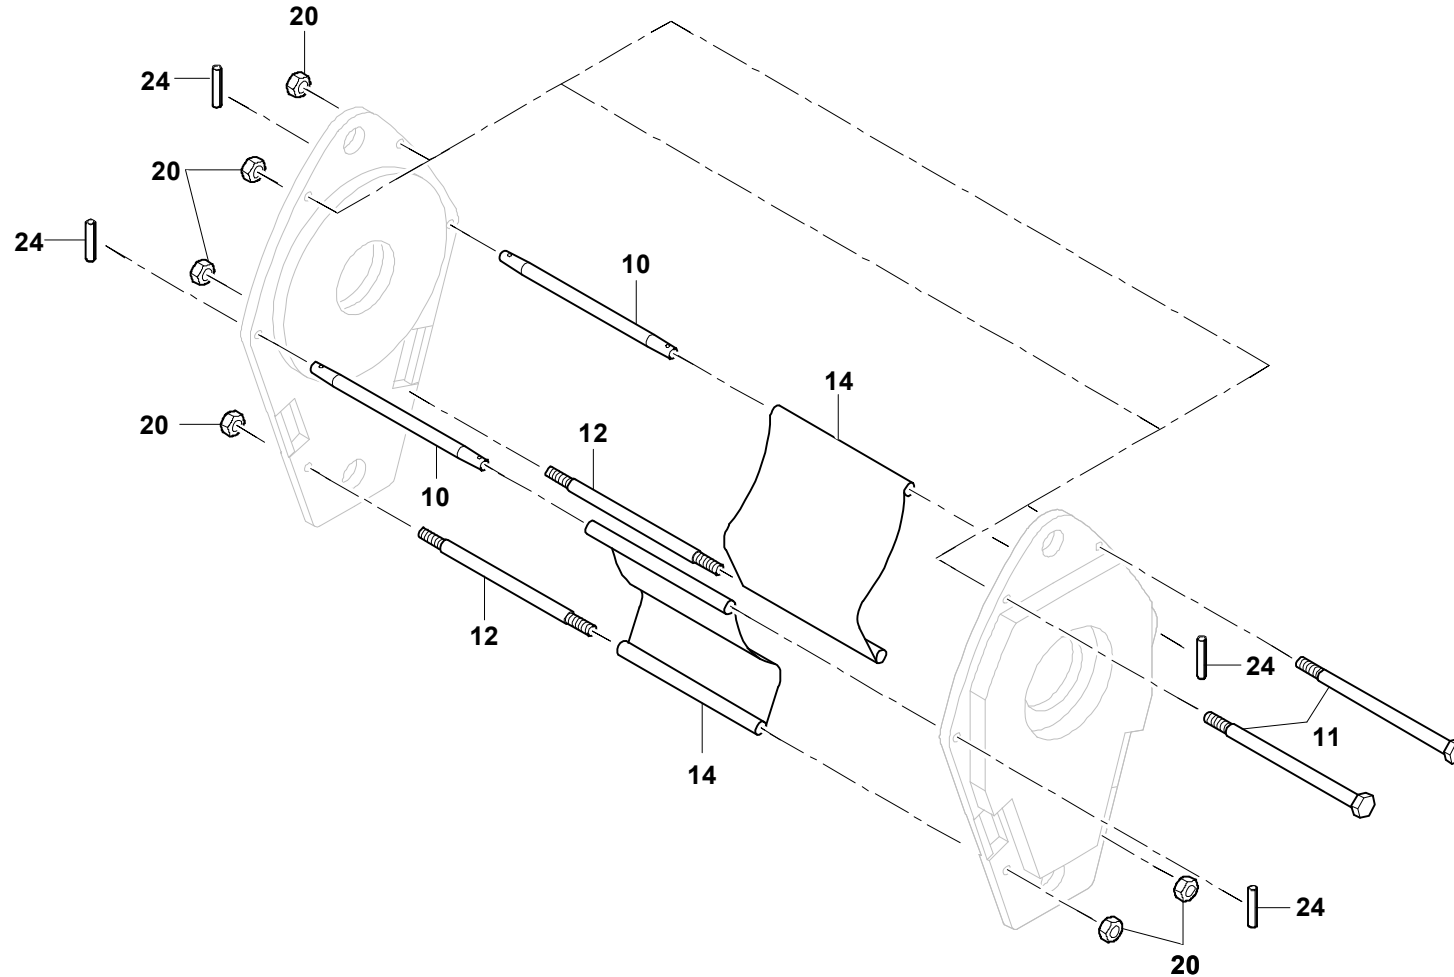

GROVE

HAKENFLASCHE 80 t
HOOK BLOCK 80 t

BILDTADEL
PICTORIAL DISPLAY

GMK 5220
BE 705
G 525

01.09

3012818-ETL E

1/4

EUROBLOCK

GROVEHAKENFLASCHE 80 t
HOOK BLOCK 80 tBILDTAFFEL
PICTORIAL DISPLAYGMK 5220
BE 705
G 525

01.09

3012818-ETL E

2/4

EUROBLOCK

GROVE

HAKENFLASCHE 80 t
HOOK BLOCK 80 t

BILDТАFЕL
PICTORIAL DISPLAY

GMK 5220
BE 705
G 525

01.09

3012818-ETL E

3/4

DE HAAN

GROVE

HAKENFLASCHE 80 t
HOOK BLOCK 80 t

BILDТАFEL
PICTORIAL DISPLAY

GMK 5220
BE 705
G 525

01.09

3012818-ETL E

4/4

DE HAAN