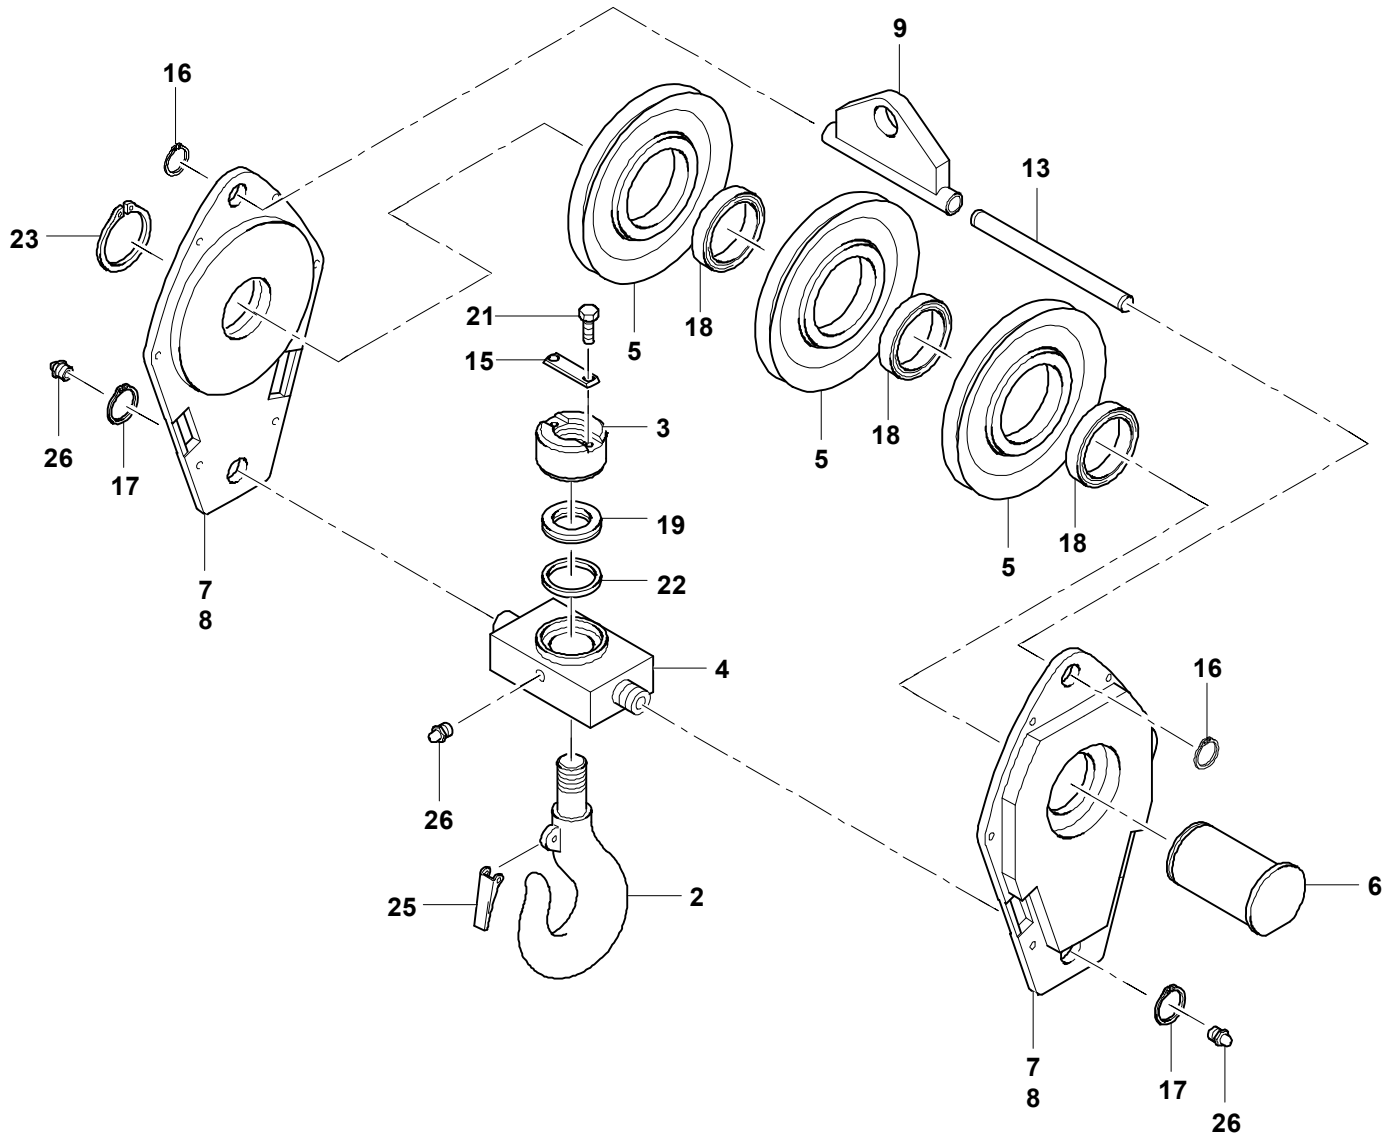

GROVE

HAKENFLASCHE 80 t
HOOK BLOCK 80 t

BILDTADEL
PICTORIAL DISPLAY

GMK 5220
BE 705
G 525

01.09

3012818-ETL E

1/4

EUROBLOCK

GROVEHAKENFLASCHE 80 t
HOOK BLOCK 80 tBILDTAFFEL
PICTORIAL DISPLAYGMK 5220
BE 705
G 525

01.09

3012818-ETL E

2/4

EUROBLOCK

GROVE

HAKENFLASCHE 80 t
HOOK BLOCK 80 t

BILDТАFЕL
PICTORIAL DISPLAY

GMK 5220
BE 705
G 525

01.09

3012818-ETL E

3/4

DE HAAN

GROVE

HAKENFLASCHE 80 t
HOOK BLOCK 80 t

BILDТАFEL
PICTORIAL DISPLAY

GMK 5220
BE 705
G 525

01.09

3012818-ETL E

4/4

DE HAAN