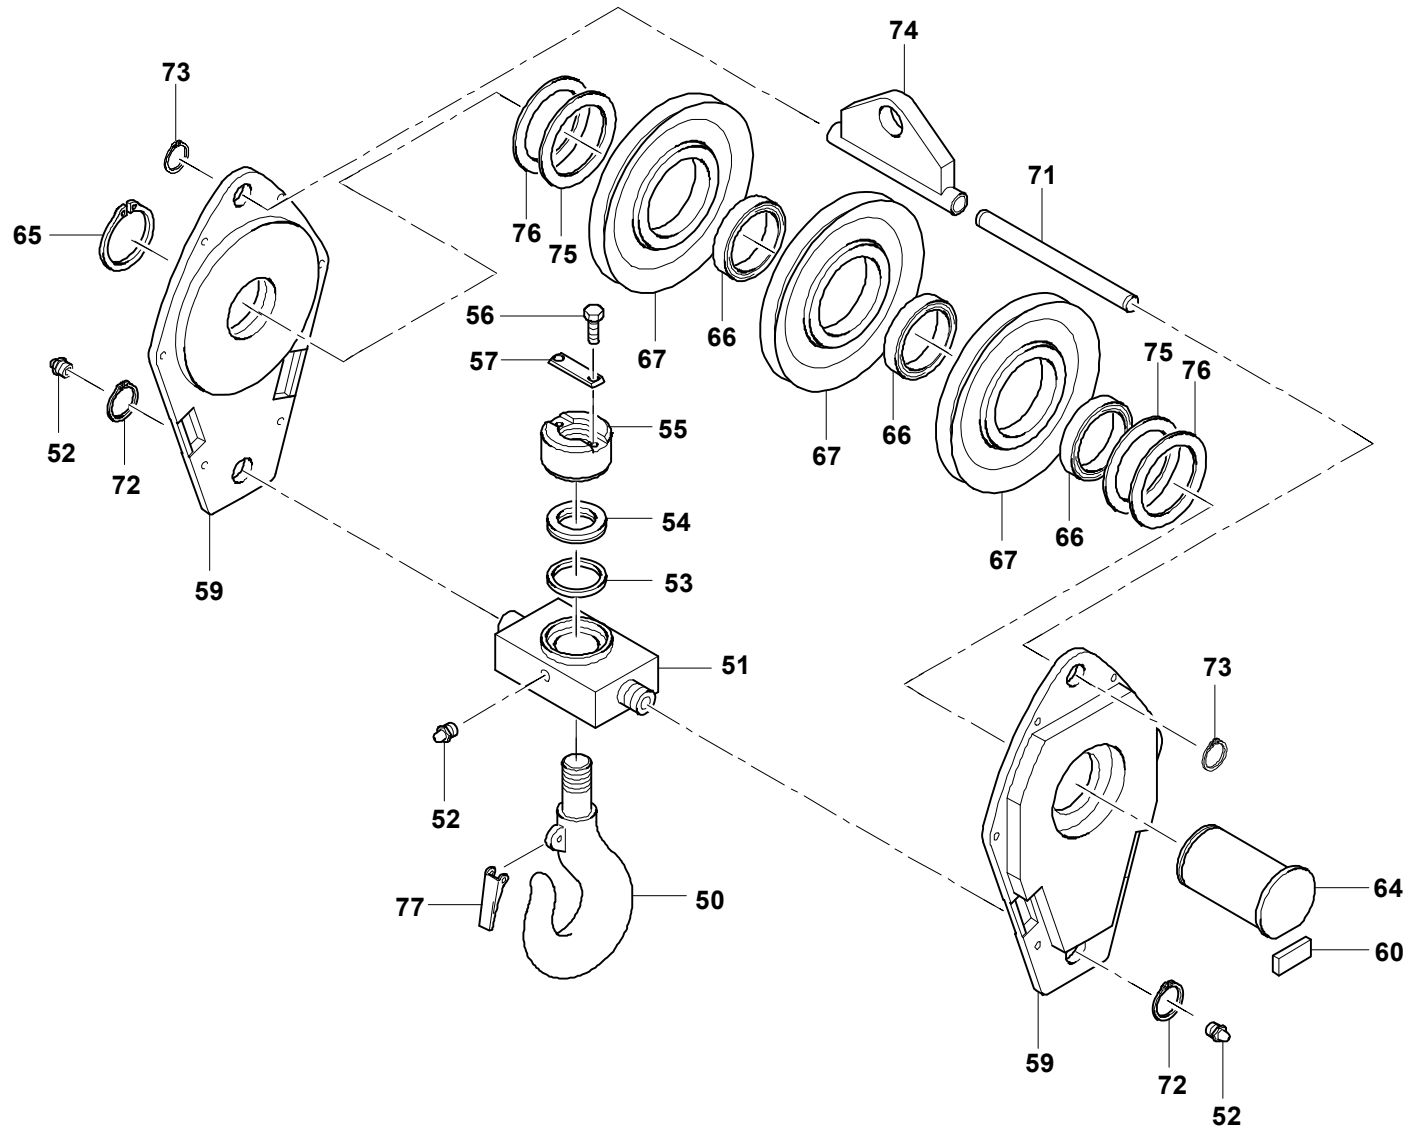

GROVE

HAKENFLASCHE 80 t
HOOK BLOCK 80 t

BILDTADEL
PICTORIAL DISPLAY

GMK 5220
BE 705
G 525

01.09

3012818-ETL E

1/4

EUROBLOCK

GROVEHAKENFLASCHE 80 t
HOOK BLOCK 80 tBILDTAFFEL
PICTORIAL DISPLAYGMK 5220
BE 705
G 525

01.09

3012818-ETL E

2/4

EUROBLOCK

GROVE

HAKENFLASCHE 80 t
HOOK BLOCK 80 t

BILDТАFЕL
PICTORIAL DISPLAY

GMK 5220
BE 705
G 525

01.09

3012818-ETL E

3/4

DE HAAN

GROVE

HAKENFLASCHE 80 t
HOOK BLOCK 80 t

BILDТАFEL
PICTORIAL DISPLAY

GMK 5220
BE 705
G 525

01.09

3012818-ETL E

4/4

DE HAAN